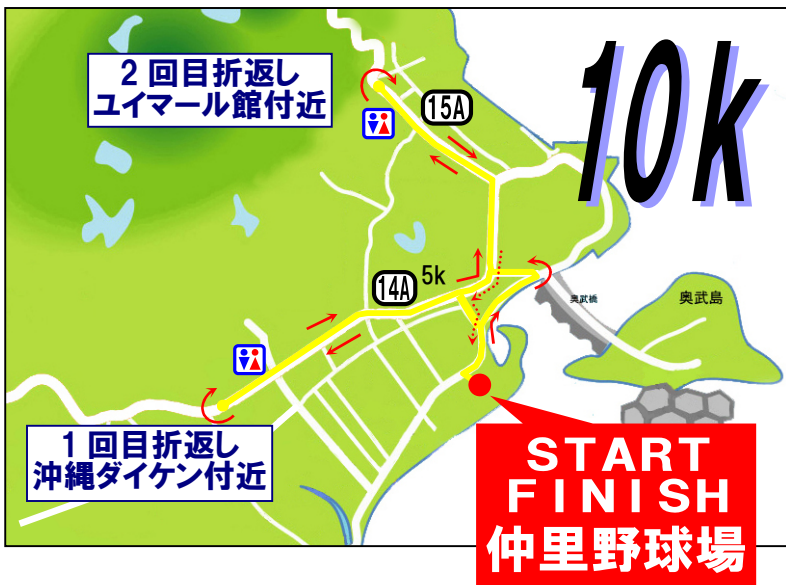

2024久米島マラソンコースマップ

エイドステーション

- 3A 真我里三叉路付近
- 4A 12A ... 久米島郵便局 (儀間) 付近
- 5A 11A ... ジンジンロード付近
- 14A 久米島町役場前
- 15A 真謝ちゅらフクギ付近

トイレ

- 真謝公民館 6k付近
- (ハーフ)
- 仲里給油所 (比嘉) 3k・18k付近
- クボタ久米島営業所 (儀間) ... 6k・15k付近
- 久米島消防署 7k・13k付近
- 具志川給油所 (兼城) ... 8k・12k付近
- 清水小学校前 9k・10k付近